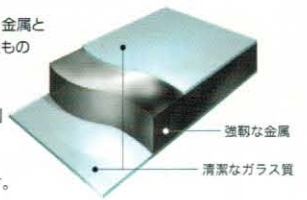

# タカラの高品位ホーローは「エコリフォーム」に最適!!

850℃の炉の中で、金属とガラスを密着させたものが高品位ホーロー。金属ならではの、「キズに強い」「強靭さ」と、ガラス質特有の「美しさ」「清潔さ」を兼ね備えています。

**キャビネット本体も!**  
側面・背面・内側も高品位ホーロー  
・カビが生えない  
・ニオイもつかない  
・腐食しない

**引出しの底も!**  
こびりついた汚れもゴシゴシしても傷つかない。